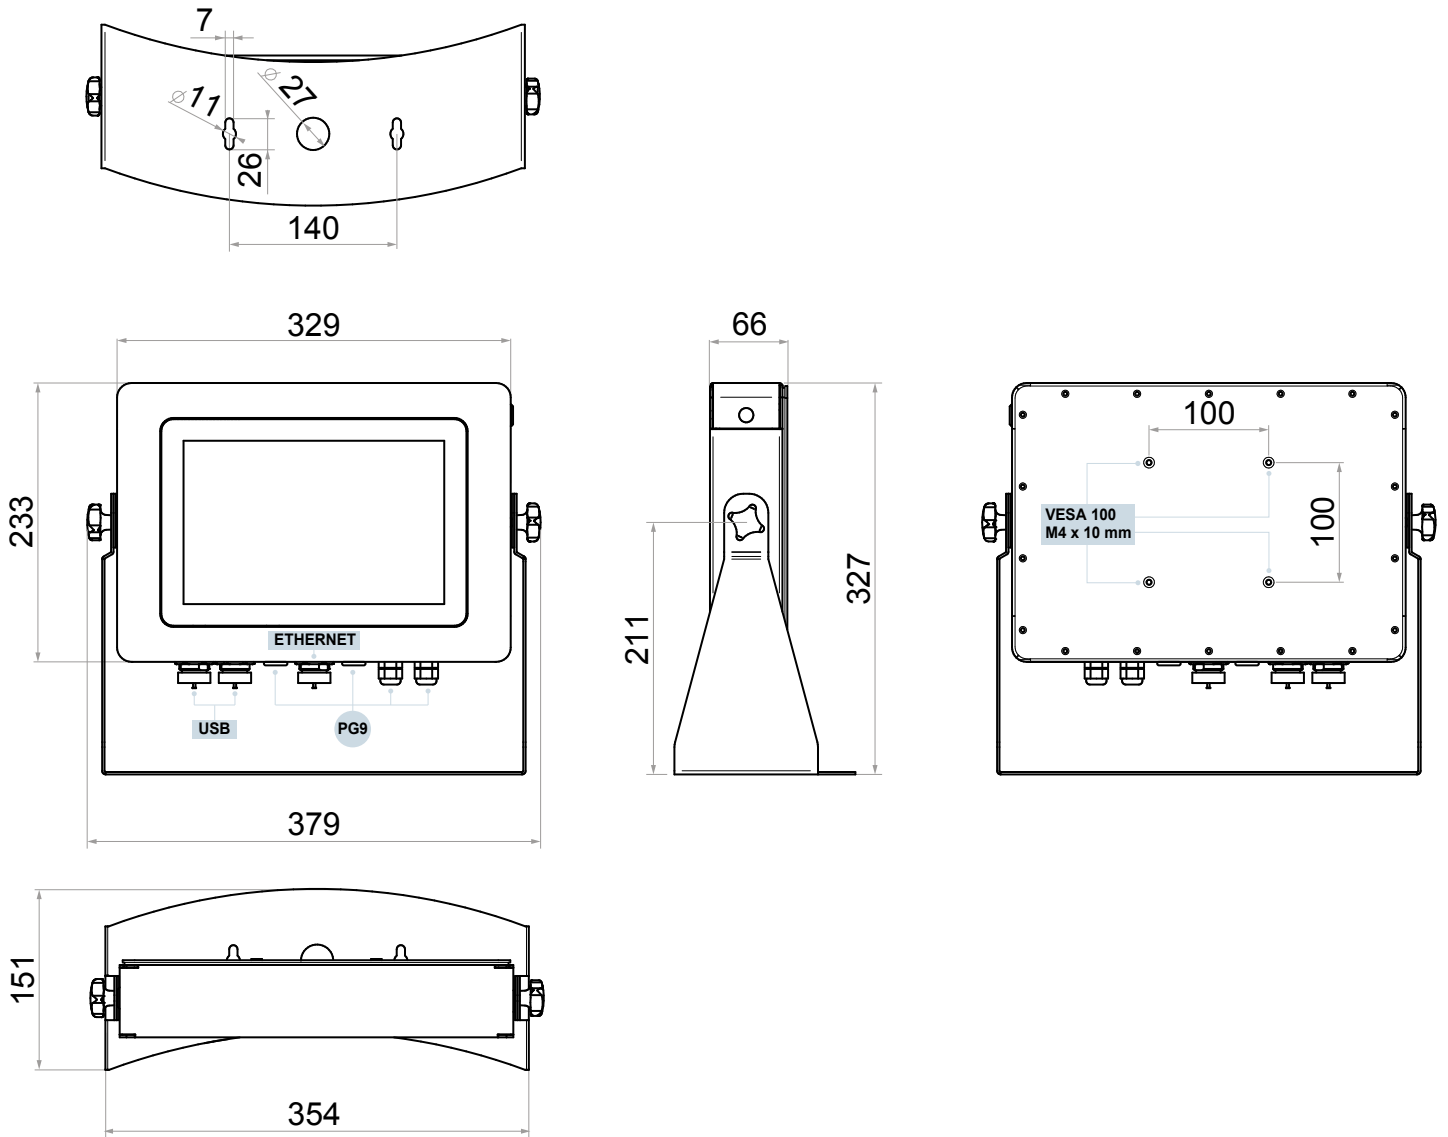

# 6116EVO / 6116EVO-PC

Cable gland	Min. cable $\varnothing$ (mm)	Max. cable $\varnothing$ (mm)	Fastening torque (Nm)
PG9 - metal	4	8	5

dimensions in mm

# 6116EVO-DGT

Cable gland	Min. cable ø (mm)	Max. cable ø (mm)	Fastening torque (Nm)
PG9 - metal	4	8	5

dimensions in mm