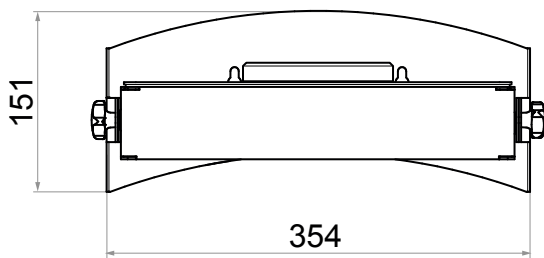

# 6116EVO / 6116EVO-PC

Cable gland	Min. cable $\varnothing$ (mm)	Max. cable $\varnothing$ (mm)	Fastening torque (Nm)
PG9 - metal	4	8	5

dimensions in mm

# 6116EVO-DGT

Cable gland	Min. cable ø (mm)	Max. cable ø (mm)	Fastening torque (Nm)
PG9 - metal	4	8	5

dimensions in mm