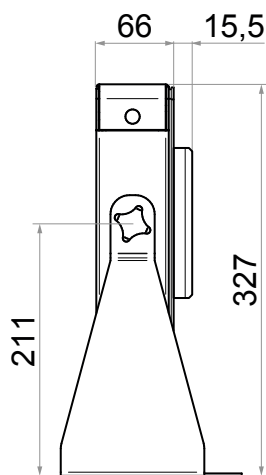

# 6116EVO / 6116EVO-PC

Cable gland	Min. cable $\varnothing$ (mm)	Max. cable $\varnothing$ (mm)	Fastening torque (Nm)
PG9 - metal	4	8	5

dimensions in mm

# 6116EVO-DGT

Cable gland	Min. cable ø (mm)	Max. cable ø (mm)	Fastening torque (Nm)
PG9 - metal	4	8	5

dimensions in mm