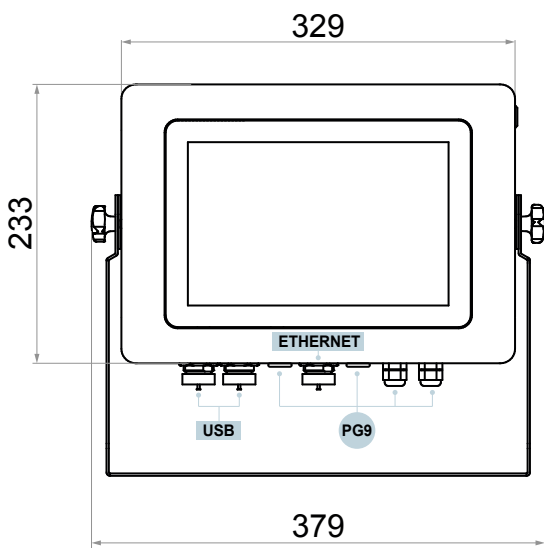

# 6116EVO / 6116EVO-PC

Cable gland	Min. cable $\varnothing$ (mm)	Max. cable $\varnothing$ (mm)	Fastening torque (Nm)
PG9 - metal	4	8	5

dimensions in mm

# 6116EVO-DGT

Cable gland	Min. cable ø (mm)	Max. cable ø (mm)	Fastening torque (Nm)
PG9 - metal	4	8	5

dimensions in mm