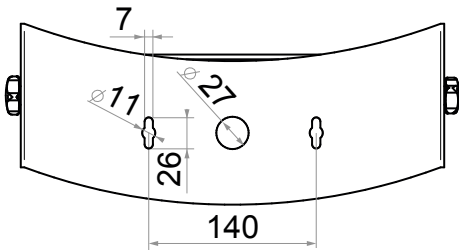

# 6116EVO / 6116EVO-PC

Cable gland	Min. cable $\varnothing$ (mm)	Max. cable $\varnothing$ (mm)	Fastening torque (Nm)
PG9 - metal	4	8	5

dimensions in mm

# 6116EVO-DGT

Cable gland	Min. cable ø (mm)	Max. cable ø (mm)	Fastening torque (Nm)
PG9 - metal	4	8	5

dimensions in mm