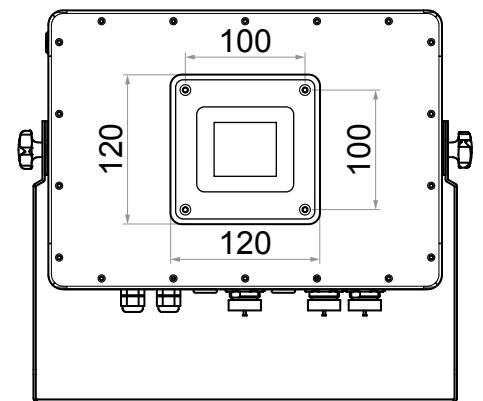

# 6116EVO / 6116EVO-PC

Cable gland	Min. cable $\varnothing$ (mm)	Max. cable $\varnothing$ (mm)	Fastening torque (Nm)
PG9 - metal	4	8	5

dimensions in mm

# 6116EVO-DGT

Cable gland	Min. cable ø (mm)	Max. cable ø (mm)	Fastening torque (Nm)
PG9 - metal	4	8	5

dimensions in mm